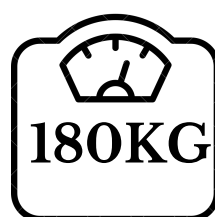

BOND EJECUTIVO

- Mecanismo de rodilla de 5 posiciones
- Brazos fijo

\$3453.00

BOND EJECUTIVO ROC

- Mecanismo ejecutivo
- Brazos fijos

\$5273.00

DINAMARCA

- Mecanismo de auto balance de 5 posiciones
- Asiento slider
- Cabecera 2D