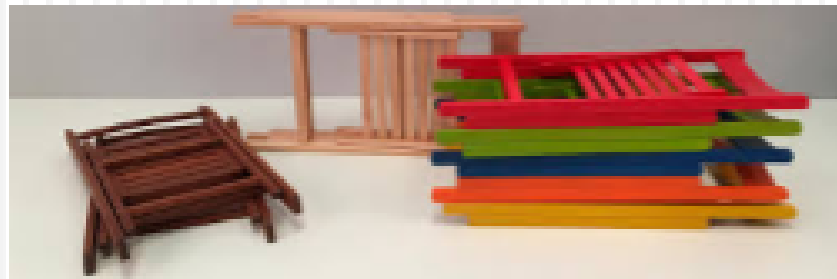

SILLAS APILABLES

Sillas para Eventos

- Nombre: Banco Periquero Versailles Madera
- Materiales: Tubo de acero calibre 18" recubierto con pintura electroestática y asiento de tacto piel.
- Dimensiones: 1.12 cm Alto x .52cm profundo x .43cm ancho. Alto asiento small .62 cm.; Medium: .70 cm.; Regular .75 cm.
- Peso: 5.5Kg.
- Asientos: Tambor, opcional cojín de tela de tafetán importado 27 colores a elegir Sobre, cierre doble cara o piola. Tacto piel.
- Acabados madera: Vintage, mate, semi mate, brillante, para clima humado

SILLAS PLEGABLES

Sillas para Eventos

- Nombre: Silla Avant garde Madera
- Materiales: Madera de ayacahuite y tacto piel.
 - Dimensiones: .81 cm Alto x .44 cm profundo x .51 cm ancho. Alto asiento .45 cm.
 - Peso: 4.2 Kg.
 - Asientos: Tambor, Tacto piel.
 - Acabados madera: Vintage, mate, semi mate, brillante, para clima humado.
 - Opcional: Versión rústica acanalada.

SILLAS PLEGABLES

Sillas para Eventos

- Nombre: Silla Avant Garde Madera Kids
- Materiales: Madera de ayacahuite y tacto piel.
 - Dimensiones: .63 cm Alto x .33 cm profundo x .29 cm ancho. Alto asiento .35 cm.
 - Peso: 2.5 Kg.
 - Asientos: Tambor, opcional cojín de tela de tafetán importado 27 colores a elegir Sobre, cierre doble cara o piola. Tacto piel.
 - Acabados madera: Vintage, mate, semi mate, brillante, para clima humado.
 - Opcional: Versión rústica acanalada.