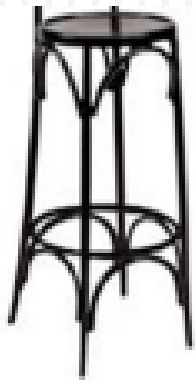

Tambor

Petatillo

Acojinado

SILLAS APILABLES

Sillas Thonet

- Nombre: Banco Periquero Thonet Classics
 - Materiales: Madera de pino de ayacahuite y ratán
 - Dimensiones: 1.12 cm Alto x .52cm profundo x .43cm ancho. Alto asiento small .62 cm.; Medium: .70 cm.; Regular .75 cm.
 - Peso: 4.5Kg.
 - Asientos: Redondo o cuadrado. Acabado:Tambor, Petatillo, Acojinado
 - Refuerzos: Coderas
 - Soporte inferior: Listón con Círculo, Medio Punto con círculo, Listón con cruces, Listón con círculo y medios puntos.
 - Acabados: Vintage, mate, semi mate, brillante, para clima humado