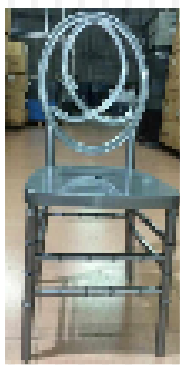

SILLAS APILABLES

Sillas para Eventos

- Nombre: Silla Phoenix Madera Kids
- Materiales: Madera de ayacahuite y tacto piel.
  - Dimensiones: .63 cm Alto x .33 cm profundo x .29 cm ancho. Alto asiento .35 cm.
  - Peso: 2.5 Kg.
  - Asientos: Tambor, opcional cojín de tela de tafetán importado 27 colores a elegir Sobre, cierre doble cara o piola. Tacto piel.
  - Acabados madera: Vintage, mate, semi mate, brillante, para clima humado.