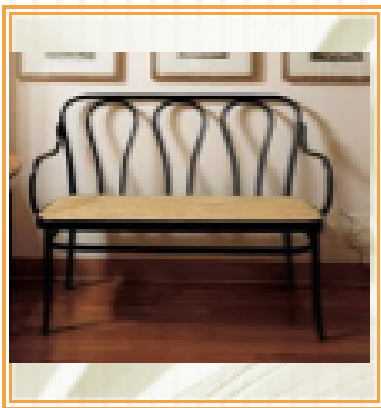

Tambor

Petatillo

Acojinado

SILLAS APILABLES

Sillas Thonet

- Nombre: **Banca Múltiple Thonet Classics**
 - Materiales: Madera de pino de ayacahuite y ratán
 - Dimensiones 2 personas: .95 cm Alto x .52cm profundo x 1.20 m largo. Alto asiento .45 cm.
 - Dimensiones 3 personas: .95 cm alto x .52cm profundo x 1.80 m largo. Alto asiento .45cm.
 - Peso: 10.00 Kg.
 - Opcional: Respaldo curvo. Respaldo corazón
 - Asientos: Rectangular. Acabado: Tambor, Petatillo, Acojinado
 - Soporte inferior: Listón resctangular
 - Acabados: Vintage, mate, semi mate, brillante, para clima humado