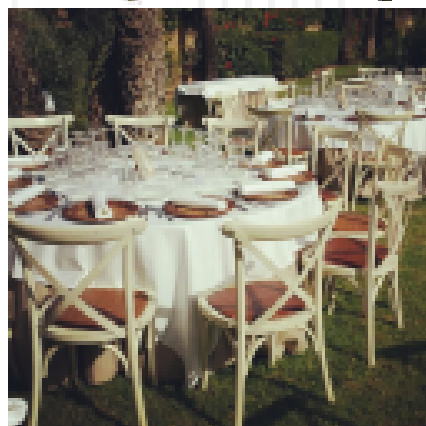

SILLAS APILABLES

Sillas Cross Back

- **Nombre:** Silla Cross Back apilable
- **Materiales:** Madera de pino de ayacahuite y petatillo
- **Dimensiones:** .90 cm Alto x .45cm profundo x .48 cm ancho. Alto asiento .45 cm.
- **Peso:** 3.2 Kg.
- **Asientos:** Cuadrado. Acabado: Tambor, Petatillo, Acojinado, con Cojín
- **Opcional:** Petatillo pintado al color de la silla. Crucetas Metálicas
- **Apilables:** 8 sillas.
- **Acabados:** Vintage, mate, semi mate, brillante, para clima humado