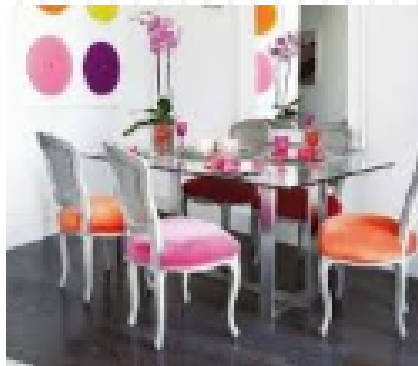

SILLAS APILABLES

Otros Diseños

➤ **Nombre: Silla Antique Louis XV**

- **Materiales:** Madera de pino de ayacahuite y tapicería.
- **Dimensiones:** 1.20 cm Alto x .56 cm profundo x .56 cm ancho. Alto asiento .45 cm.
- **Peso:** 3.5 Kg.
- **Asientos:** Tapicería en tela, tacto piel, piel
- **Respaldo:** Sólo marco, tapicería en tela, tacto piel, piel
- **Patas:** Frontales curvas torneadas, paras traceras rectas torneadas
- **Acabados:** Vintage, mate, semi mate, brillante, para clima humado.
- **Opcional:** Descanzabrazos