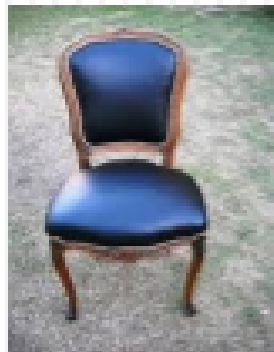

Tambor

Petatillo

Acojinado

SILLAS APILABLES

Otros Diseños

➤ **Nombre: Silla Louis XV**

- **Materiales:** Madera de pino de ayacahuite y tapicería.
- **Dimensiones:** 1.20 cm Alto x .56 cm profundo x .56 cm ancho. Alto asiento .45 cm.
- **Peso:** 3.5 Kg.
- **Asientos:** Tapicería en tela, tacto piel, piel
- **Respaldo:** Sólo marco, tapicería en tela, tacto piel, piel
- **Patas:** Rectas torneadas
- **Acabados:** Vintage, mate, semi mate, brillante, para clima humado.
- **Opcional:** Descanzabrazos

SILLAS APILABLES

Otros Diseños

➤ **Nombre: Silla Antique Louis XV**

- **Materiales:** Madera de pino de ayacahuite y tapicería.
- **Dimensiones:** 1.20 cm Alto x .56 cm profundo x .56 cm ancho. Alto asiento .45 cm.
- **Peso:** 3.5 Kg.
- **Asientos:** Tapicería en tela, tacto piel, piel
- **Respaldo:** Sólo marco, tapicería en tela, tacto piel, piel
- **Patas:** Frontales curvas torneadas, paras traceras rectas torneadas
- **Acabados:** Vintage, mate, semi mate, brillante, para clima humado.
- **Opcional:** Descanzabrazos