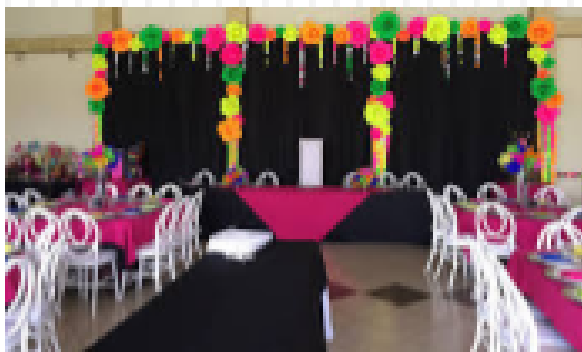

SILLAS APILABLES

Sillas para Eventos

- Nombre: Silla Phoenix Madera
- Materiales: Polipropileno de alta densidad molecular.
 - Dimensiones: .92 cm Alto x .41 cm profundo x .43 cm ancho. Alto asiento .45 cm.
 - Peso: 4.5 Kg.
 - Asientos: Tambor, opcional cojín de tela de tafetán importado 27 colores a elegir Sobre, cierre doble cara o piola. Tacto piel.
 - Acabados madera: Vintage, mate, semi mate, brillante, para clima humado.

SILLAS APILABLES

Sillas para Eventos

- Nombre: Silla Phoenix Madera Kids
- Materiales: Madera de ayacahuite y tacto piel.
 - Dimensiones: .63 cm Alto x .33 cm profundo x .29 cm ancho. Alto asiento .35 cm.
 - Peso: 2.5 Kg.
 - Asientos: Tambor, opcional cojín de tela de tafetán importado 27 colores a elegir Sobre, cierre doble cara o piola. Tacto piel.
 - Acabados madera: Vintage, mate, semi mate, brillante, para clima humado.