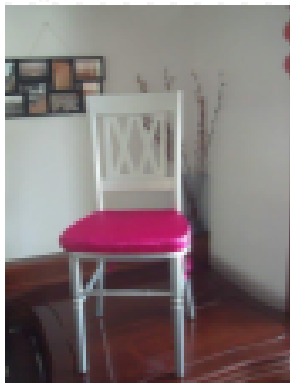

Tambor

Petatillo

Acojinado

BANCAS

Sillas Cross Back

- **Nombre:** Banca Triple Cross Back
 - **Materiales:** Madera de pino de ayacahuite y petatillo.
 - **Dimensiones 3 personas:** .95 cm alto x .52cm profundo x 1.80 m largo. Alto asiento .45cm.
 - **Peso:** 10.00 Kg.
 - **Opcional:** Con descansabrazos.
 - **Soporte inferior:** Circulo, Medio Punto
 - **Asientos:** Rectangular. Acabado:Tambor, Petatillo, Acojinado
 - **Acabados:** Vintage, mate, semi mate, brillante, para clima humado.

SILLAS APILABLES

Sillas Dubai

➤ **Nombre: Silla Dubai Madera**

- **Materiales:** Madera de pino de ayacahuite y petatillo. Acero galvanizado calibre 18.
- **Dimensiones:** .90 cm Alto x .45cm profundo x .48 cm ancho. Alto asiento .45 cm.
- **Peso:** 4.8 Kg.
- **Asientos:** Cuadrado. Acabado: Tambor, Petatillo, Acojinado, con Cojín. Petatillo pintado al color de la silla.
- **Opcional:** Versión apilable o No apilable. Metal Cromado o con pintura electroestática
- **Apilables:** 8 sillas.
- **Acabados madera:** Vintage,, semi mate, brillante, para clima humadomate