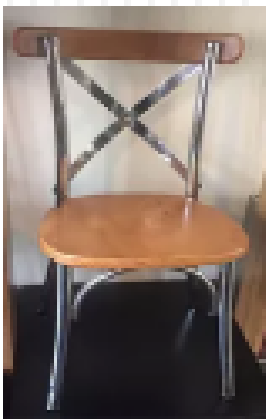

Tambor

Petatillo

Acojinado

SILLAS APILABLES

Sillas Cross Back

- Nombre: Silla Cross Back Fibra de Vidrio
- Materiales: 100% Fibra de vidrio con acabado tipo madera o colores sólidos
- Dimensiones: .90 cm Alto x .45cm profundo x .48 cm ancho. Alto asiento .45 cm.
- Peso: 5.8 Kg.
- Asientos: Cuadrado. Acabado: Tambor, Petatillo, Acojinado, con Cojín
- Opcional: Petatillo pintado al color de la silla. Crucetas Metálicas
- Apilables: 8 sillas

Tambor

Petatillo

Acojinado

SILLAS APILABLES

Sillas Cross Back

- **Nombre:** Silla Cross Back Metal Madera
 - **Materiales:** Madera de pino de ayacahuite y petatillo. Acero galvanizado calibre 18.
 - **Dimensiones:** .90 cm Alto x .45cm profundo x .48 cm ancho. Alto asiento .45 cm.
 - **Peso:** 4.8 Kg.
 - **Asientos:** Cuadrado. Acabado: Tambor, Petatillo, Acojinado, con Cojín. Petatillo pintado al color de la silla.
 - **Opcional:** Versión apilable o No apilable. Metal Cromado o con pintura electroestática
 - **Apilables:** 8 sillas.
 - **Acabados madera:** Vintage,, semi mate, brillante, para clima humadomate

BANCOS PERIQUEROS

Sillas Cross Back

- **Nombre:** Banco Periquero Cross Back con respaldo.
- **Materiales:** Madera de pino de ayacahuite y petatillo
- **Dimensiones:** 1.12 cm Alto x .52cm profundo x .43cm ancho. Alto asiento small .62 cm.; Medium: .70 cm.; Regular .75 cm.
- **Peso:** 5.5Kg.
- **Asientos:** Cuadrado. Acabado: Tambor, Petatillo, Acojinado.
- **Opcional:** Crucetas metálicas. Descansabrazos.
- **Acabados:** Vintage, mate, semi mate, brillante, para clima humado