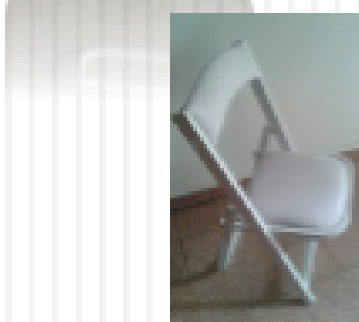

SILLAS PLEGABLES

Sillas para Eventos

- Nombre: Silla Avant Garde Madera Kids
- Materiales: Madera de ayacahuite y tacto piel.
 - Dimensiones: .63 cm Alto x .33 cm profundo x .29 cm ancho. Alto asiento .35 cm.
 - Peso: 2.5 Kg.
 - Asientos: Tambor, opcional cojín de tela de tafetán importado 27 colores a elegir Sobre, cierre doble cara o piola. Tacto piel.
 - Acabados madera: Vintage, mate, semi mate, brillante, para clima humado.
 - Opcional: Versión rústica acanalada.

SILLAS PLEGABLES

Sillas para Eventos

- Nombre: Silla Avant garde Metal
- Materiales: Tubo de acero calibre 18" recubierto con pintura electroestática, asiento y respaldo de tacto piel.
 - Dimensiones: .81 cm Alto x .44 cm profundo x .51 cm ancho. Alto asiento .45 cm.
 - Peso: 3.3 Kg.
 - Colores: Línea: Balnco, chocolate, plata, dorado, negro; mínimo 25 pzas. Especiales: Rojo, amarillo, verde, morado, manzana, naranja, azul cielo, rosa pastel, beige, Rosa Mexicano; mínimo 150 pzas.