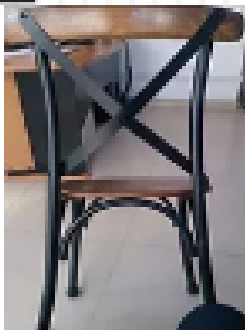

Tambor

Petatillo

Acojinado

SILLAS APILABLES

Sillas Cross Back

- Nombre: Silla Cross Back Fibra de Vidrio
- Materiales: 100% Fibra de vidrio con acabado tipo madera o colores sólidos
- Dimensiones: .90 cm Alto x .45cm profundo x .48 cm ancho. Alto asiento .45 cm.
- Peso: 5.8 Kg.
- Asientos: Cuadrado. Acabado: Tambor, Petatillo, Acojinado, con Cojín
- Opcional: Petatillo pintado al color de la silla. Crucetas Metálicas
- Apilables: 8 sillas

Tambor

Petatillo

Acojinado

SILLAS APILABLES

Sillas Cross Back

- **Nombre:** Silla Cross Back Metal Madera
 - **Materiales:** Madera de pino de ayacahuite y petatillo. Acero galvanizado calibre 18.
 - **Dimensiones:** .90 cm Alto x .45cm profundo x .48 cm ancho. Alto asiento .45 cm.
 - **Peso:** 4.8 Kg.
 - **Asientos:** Cuadrado. Acabado: Tambor, Petatillo, Acojinado, con Cojín. Petatillo pintado al color de la silla.
 - **Opcional:** Versión apilable o No apilable. Metal Cromado o con pintura electroestática
 - **Apilables:** 8 sillas.
 - **Acabados madera:** Vintage,, semi mate, brillante, para clima humadomate

BANCOS PERIQUEROS

Sillas Cross Back

- **Nombre:** Banco Periquero Cross Back con respaldo.
- **Materiales:** Madera de pino de ayacahuite y petatillo
- **Dimensiones:** 1.12 cm Alto x .52cm profundo x .43cm ancho. Alto asiento small .62 cm.; Medium: .70 cm.; Regular .75 cm.
- **Peso:** 5.5Kg.
- **Asientos:** Cuadrado. Acabado: Tambor, Petatillo, Acojinado.
- **Opcional:** Crucetas metálicas. Descansabrazos.
- **Acabados:** Vintage, mate, semi mate, brillante, para clima humado