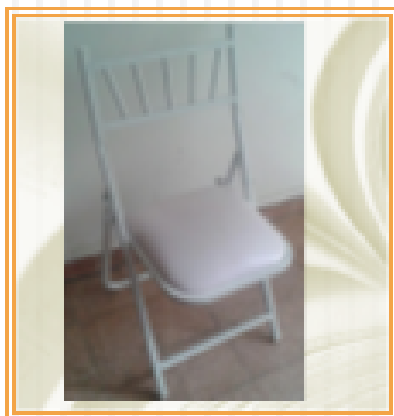

SILLAS PLEGABLES

Silla Plegable Plastica

Calibre 20"
42.5 Largo x 46 profundo x 78
alto

Pintura Electroestpatica

Opciones: Con osin refuerzo

Colores Estructura: Negro,
Blanco

Colores Asiento y respaldo:

Linea: Negro, Rojo, Azul, Blanco,
Verde, Amarillo

Silla Plegable Acojinada C/ Oreja

Calibre 20"

42.5 Largo x 46 profundo x 78
alto

Cromada

Opciones: Con osin refuerzo

Respaldo y Asiento Colores:

Linea: Negro Rojo, Azul, Blanco,
Verde, Amarillo

SILLAS PLEGABLES

Sillas para Eventos

- Nombre: Silla Tiffany Plegable Metal
- Materiales: Tubo de acero calibre 18" recubierto con pintura electroestática y asiento de tacto piel.
 - Dimensiones: .85 cm Alto x .46 cm profundo x .43 cm ancho. Alto asiento .45 cm.
 - Peso: 3.3 Kg.
 - Colores: Línea: Balnco, chocolate, plata, dorado, negro; mínimo 25 pzas. Especiales: Rojo, amarillo, verde, morado, manzana, naranja, azul cielo, rosa pastel, beige, Rosa Mexicano; mínimo 150 pzas.