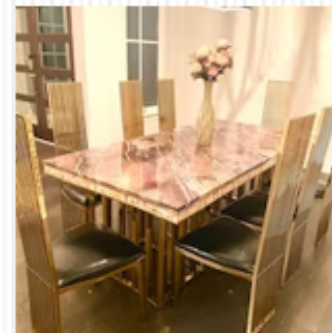

SILLAS METALICAS

SILLAS METALICAS

> Silla Etsy

> **Materiales:** Aero solido y pintura horneada color a elegir (Blanco, Negro, Dorado, Plata, Bronce, Cobre. Barniz Brillante

> **Medidas:** Ato 120 x Ancho .50 x Largo .50 cm

> **Peso:** 4.5Kg

> **Opciones:** Cojín fijo tapizado en tato piel 23 colores a elegir

Color de tacto piel para cojines