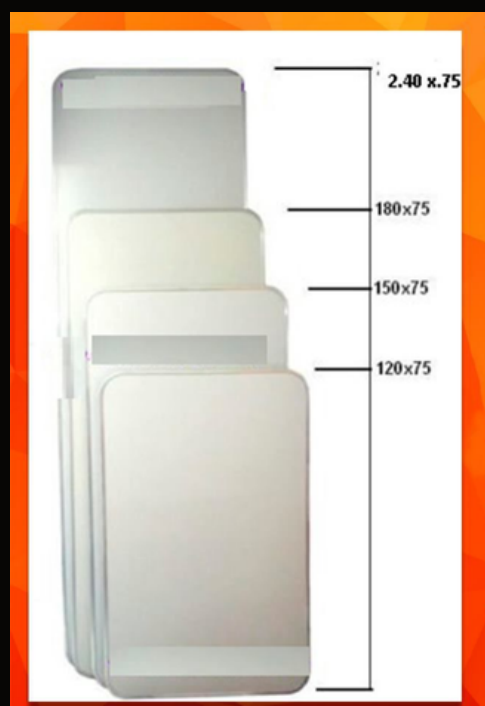

2.40M Largo x .75 Ancho x .75 Alto Standard

1.80M Largo x .75 Ancho x .75 Alto

1.50M Largo x .75 Ancho x .75 Alto

1.20M Largo x .75 Ancho x .75 Alto Medio Tablon

01

TABLON FIBRACEL / MACO CEL

Fabricada en Acero Calibre 18 con pintura electroestatica y cubierta y cubierta de Fibracel

Diferentes Medidas

2.40M Largo x .75 Ancho x .75 Alto Standard

1.80M Largo x .75 Ancho x .75 Alto

1.50M Largo x .75 Ancho x .75 Alto

1.20M Largo x .75 Ancho x .75 Alto Medio Tablons

02

TALON HERMES

Fabricado en Acero Calibre 18 con pintura electroestatica y cubierta de polipropileno de alta densidad molecular

Diferentes Medidas

2.40M Largo x .75 Ancho x .75 Alto Standard

1.80M Largo x .75 Ancho x .75 Alto

1.50M Largo x .75 Ancho x .75 Alto

1.20M Largo x .75 Ancho x .75 Alto Medio Tablon

01

TABLON HERMES TIPO PORTAFOLIO