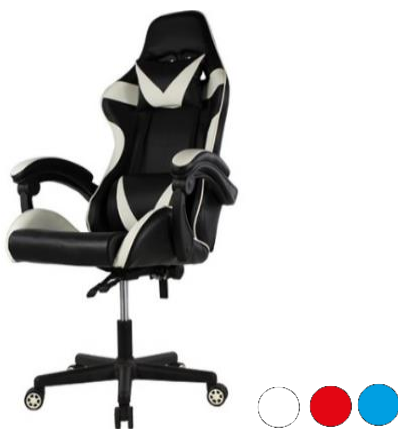

SILLA EJECUTIVA
CORSO MOB 9033

SILLA EJECUTIVA SORIA
MOB-D68 NEGRA

SILLA EJECUTIVA
BOLZANO MOB 9343H

SILLA EJECUTIVA
JM-A05 PREMIUM

SILLA EJECUTIVA
BAVARIA MOB-236

SILLA DIRECTIVA
BAVARIA MOB-235

SILLA EJECUTIVA
GIRONA BAJA MOB-AF812

SILLA EJECUTIVA
GIRONA ALTA MOB-AF811

CATÁLOGO

SILLA EJECUTIVA
SEGOVIA MOB-1107 NEGRA

SILLA EJECUTIVA
MALAGA MOB-1100 NEGRA

SILLA EJECUTIVA
GRANADA MOB-1097 NEGRA

CATÁLOGO

SILLA GAMER
MOB-070 VERDE

SILLA GAMER
MOB-080 AZUL

SILLA GAMER 9502M

SILLA GAMER JM-9505H

SILLA GAMER ZD-12

SILLA GAMER
JM-7249H NEGRO BLANCO

ESCRITORIO GAMER
LISBOA NEGRO

ESCRITORIO GAMER
SAPPORO ROJO

ESCRITORIO GAMER
TOKIO AZUL

CATÁLOGO